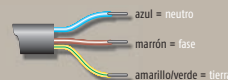

Loggia RTS, nuevo operador radio para toldos telón

Somfy amplía su gama de operadores para toldos con **Loggia RTS**, la solución específica para **toldos telón**. La motorización incrementará la seguridad y el confort de la instalación. Con la misma ergonomía del resto de la gama de operadores con tecnología RTS, permite una fácil integración en el producto portador, así como una rápida programación. El usuario final podrá disfrutar de todos los beneficios aportados por la Radio Tecnología Somfy a nivel de confort, centralización y modernización de la instalación.

Loggia RTS incorpora la función de detección de obstáculos en subida, que detiene el toldo telón en el caso de que esté sujeto a la barandilla.

En combinación con el sensor de sol Sunis Sensor RTS, Loggia RTS proporciona todo el confort del accionamiento automático en función del sol.*

Radio Technology Somfy®, un estándar consolidado

Con más de 3 millones de sistemas instalados en todo el mundo, la Radio Tecnología Somfy es ya un estándar indiscutible en motorización de toldos. Fiabilidad, inviolabilidad, potencia, sencillez, garantía y popularidad son las características únicas de esta tecnología.

Radio Technology Somfy®

Características técnicas

	Loggia RTS 6/17	Loggia RTS 10/17	Loggia RTS 15/17
Referencia	1032597	1037678	1039517
Total LT (mm)	613	663	663
Perforación LP (mm)	590	640	640
Par (Nm)	6	10	15
Velocidad (rpm)	17	17	17
Número de cables	3	3	3
Alimentación (V)	230	230	230
IP	44	44	44

Emisores RTS

* Por razones de seguridad y protección del toldo, Loggia RTS no es compatible con los sensores de viento.

somfy®

Somfy España, S.A. Pº Ferrocarriles Catalanes, 290-292 08940 Cornellá (Barcelona)
Tel.: 934 800 900* Fax: 933 770 396