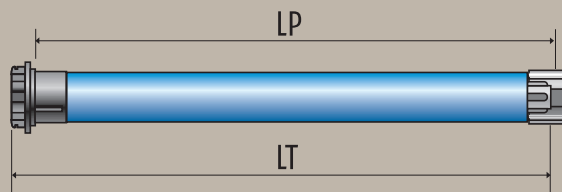

Somfy amplía su gama de operadores para toldos con **Loggia RTS**, la solución específica para **toldos telón**. La motorización incrementará la seguridad y el confort de la instalación. Con la misma ergonomía del resto de la gama de operadores con tecnología RTS, permite una fácil integración en el producto portador, así como una rápida programación. El usuario final podrá disfrutar de todos los beneficios aportados por la Radio Tecnología Somfy a nivel de confort, centralización y modernización de la instalación.

Loggia RTS incorpora la función de detección de obstáculos en subida, que detiene el toldo telón en el caso de que esté sujeto a la barandilla.

En combinación con el sensor de sol Sunis Sensor RTS, Loggia RTS proporciona todo el confort del accionamiento automático en función del sol.*

Radio Technology Somfy®, un estándar consolidado

Con más de 3 millones de sistemas instalados en todo el mundo, la Radio Tecnología Somfy es ya un estándar indiscutible en motorización de toldos. Fiabilidad, inviolabilidad, potencia, sencillez, garantía y popularidad son las características únicas de esta tecnología.

Radio Technology Somfy®

Características técnicas

	Loggia RTS 6/17	Loggia RTS 10/17	Loggia RTS 15/17
Referencia	1032597	1037678	1039517
Total LT (mm)	613	663	663
Perforación LP (mm)	590	640	640
Par (Nm)	6	10	15
Velocidad (rpm)	17	17	17
Número de cables	3	3	3
Alimentación (V)	230	230	230
IP	44	44	44

Emisores RTS

* Por razones de seguridad y protección del toldo, Loggia RTS no es compatible con los sensores de viento.

somfy®

Somfy España, S.A. Pº Ferrocarriles Catalanes, 290-292 08940 Cornellá (Barcelona)
Tel.: 934 800 900* Fax: 933 770 396